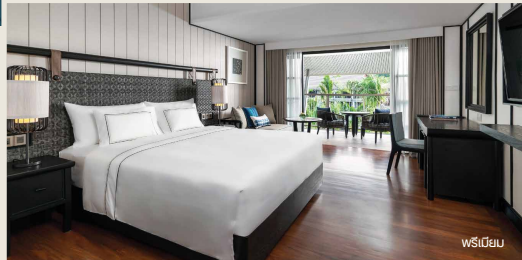

AWC Charity Market

วันที่ 9 – 16 ธันวาคม 2565

ราคาโปรโมชั่นสำหรับเข้าพักระหว่าง วันที่ 13 มกราคม ถึง 30 เมษายน 2566

ดีลักซ์	4,999 บาท
พรีเมียม	5,399 บาท
โบท์ สวิต	6,199 บาท

ราคาโปรโมชั่นสำหรับเข้าพักระหว่างวันที่ 1 ถึง 31 พฤษภาคม 2566

ดีลักซ์	3,999 บาท
พรีเมียม	4,399 บาท
โบท์ สวิต	5,199 บาท

ราคารวม

• อาหารเช้าสำหรับ 2 ท่าน

เงื่อนไข

- ราคารวมค่าบริการ และภาษีอื่น ๆ แลแล้ว
- ราคาโปรโมชั่นเข้าพักระหว่างวันที่ 7 – 20 กุมภาพันธ์ 2566 และ 2 – 15 เมษายน 2566
- เติงเสริมสำหรับผู้ใหญ่ชำระเพิ่มสุทธิ 1,900 บาทต่อท่านต่อคืนรวมอาหารเช้า และ เติงเสริม สำหรับ เด็กอายุต่ำกว่า 12 ปี ชำระเพิ่มสุทธิ 950 บาท ต่อคืน รวมอาหารเช้า (สำหรับห้อง Deluxe และ Premium เท่านั้น)
- ห้องพักแบบ Boat Suite เข้าพักได้สูงสุด 2 ท่าน (ผู้ใหญ่) และไม่อนุญาตให้เด็กอายุต่ำกว่า 12 ปีเข้าพัก
- โปรโมชันนี้เป็นโปรโมชั่นพิเศษแบบชำระเงินสดจำนวนล่วงหน้าเมื่อสำรองห้องพักและไม่สามารถขอคืนเงินได้
- โปรโมชันนี้สำหรับคนไทยและผู้ที่พำนักอยู่ในประเทศไทยเท่านั้น
- ห้องพักราคาพิเศษไม่สามารถใช้ร่วมกับ โปรโมชัน ส่วนลด บัตรกำนัล หรือ รายการสะสมคะแนน Melia Rewards ได้
- กรุณาสำรองห้องพักล่วงหน้าอย่างน้อย 3 วัน กับเจ้าหน้าที่แผนกสำรองห้องพัก อีเมล reservation.kohsamui@melia.com หรือ โทร. 077 938 899 ทั้งนี้การยืนยันห้องพักขึ้นอยู่กับจำนวนห้องพักในวันที่ต้องการห้องพัก การแก้ไขรายละเอียดการสำรองห้องพัก จะเป็นไปตามที่รีสอร์ทกำหนดในหนังสือยืนยันการสำรองห้องพัก
- กรุณาแสดงบัตรกำนัลตัวจริงเมื่อเข้าพักที่รีสอร์ทและบัตรกำนัลสามารถใช้ได้ครั้งเดียว
- เงื่อนไขอื่น ๆ เป็นไปตามรีสอร์ทกำหนด